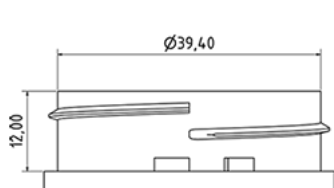

Flacon lessive 3000 ml a poignee

**Données générales**

Référence pour commande : S80190069A31N1123100

Capacité : 3000 ml

Poids : 100.000 gr

Couleur : C069 (Blanc)

Matière : M90 (Matiere PEHD SABIC B.5421)

**Media**

**Goulot : G123 (1,5l petrolier)**

**Spécification : N1**

Avec ligne de niveau, sans sigle tactile

**Emballage standard : A31**

540 pc par carton / 540 pc par palette

- Pieces rangees dans les fonds cloches
- 1 fond cloche en couvercle
- 5 lits de fond cloche
- 1 fond cloche en couvercle
- 4 lits de fond cloche
- 1 palette 100 x 120

X : 120 cm - Y 97 cm