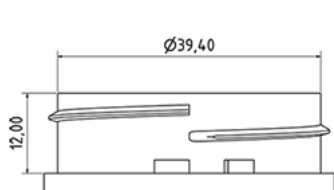

Flacon lessive 3000 ml a poignee

**Données générales**

Référence pour commande : S80190069A31N1123100

Capacité : 3000 ml

Poids : 100.000 gr

Couleur : C069 (Blanc)

Matière : M90 (Matiere PEHD SABIC B.5421)

**Media**

**Goulot : G123 (1,5l petrolier)**

**Spécification : N1**

Avec ligne de niveau, sans sigle tactile

**Emballage standard : A31**

540 pc par carton / 540 pc par palette

- Pieces rangees dans les fonds cloches
- 1 fond cloche en couvercle
- 5 lits de fond cloche
- 1 fond cloche en couvercle
- 4 lits de fond cloche
- 1 palette 100 x 120

X : 120 cm - Y 97 cm