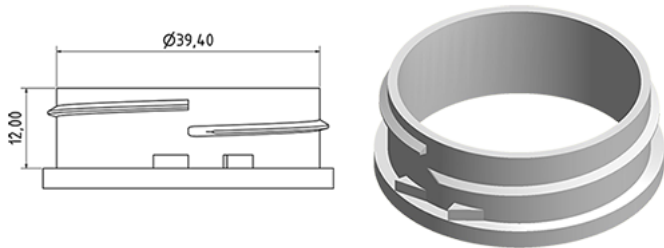

3000 ml Flasche Waschen Griff

Allgemeine Informationen

Bestellnummer : S80190069A31N1123100

Kapazität : 3000 ml

Gewicht : 100.000 gr

Farbe : C069 (weib)

Material : M90 (MAT. HDPE SABIC B.5421)

Media

Hals : G123 ()

Specification : N1

Mit Sichtlinie, ohne Tastsigel

Standard Verpackung : A31

540 Stück pro Karton / 540 Stück pro Palette

- Stücke, geordnet auf dem "Deckelkarton"
- 1 "Deckelkarton"
- 5 Schichten
- 1 "Deckelkarton"
- 4 Schichten
- 1 Palette 100 X 120

X : 120 cm - Y 97 cm