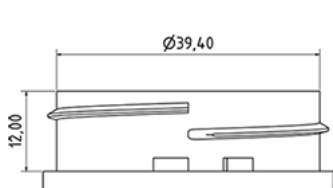

Flacon lessive 3000 ml a poignee

**Données générales**

Référence pour commande : S80190000A31N0123100

Capacité : 3000 ml

Poids : 100.000 gr

Couleur : C000 (Nat.)

Matière : M90 (Matiere PEHD SABIC B.5421)

**Media**

**Goulot : G123 (1,5l petrolier)**

**Spécification : N0**

Sans ligne de niveau, sans sigle tactile

**Emballage standard : A31**

540 pc par carton / 540 pc par palette

- Pieces rangees dans les fonds cloches
- 1 fond cloche en couvercle
- 5 lits de fond cloche
- 1 fond cloche en couvercle
- 4 lits de fond cloche
- 1 palette 100 x 120

X : 120 cm - Y 97 cm