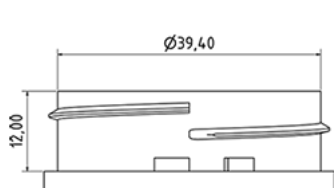

Flacon lessive 3000 ml a poignee

**Données générales**

Référence pour commande : S80190000A31N0123100

Capacité : 3000 ml

Poids : 100.000 gr

Couleur : C000 (Nat.)

Matière : M90 (Matiere PEHD SABIC B.5421)

**Media**

**Goulot : G123 (1,5l petrolier)**

**Spécification : N0**

Sans ligne de niveau, sans sigle tactile

**Emballage standard : A31**

540 pc par carton / 540 pc par palette

- Pieces rangees dans les fonds cloches
- 1 fond cloche en couvercle
- 5 lits de fond cloche
- 1 fond cloche en couvercle
- 4 lits de fond cloche
- 1 palette 100 x 120

X : 120 cm - Y 97 cm