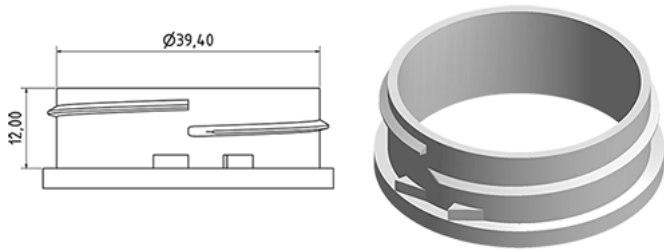

3000 ml Flasche Waschen Griff

**Allgemeine Informationen**

Bestellnummer : S80190000A31N0123100

Kapazität : 3000 ml

Gewicht : 100.000 gr

Farbe : C000 (Nat.)

Material : M90 (MAT. HDPE SABIC B.5421)

**Media**

**Hals : G123 ()**

**Specification : N0**

Ohne Sichtlinie, ohne Tastsigel

**Standard Verpackung : A31**

540 Stück pro Karton / 540 Stück pro Palette

- Stücke, geordnet auf dem "Deckelkarton"
- 1 "Deckelkarton"
- 5 Schichten
- 1 "Deckelkarton"
- 4 Schichten
- 1 Palette 100 X 120

X : 120 cm - Y 97 cm