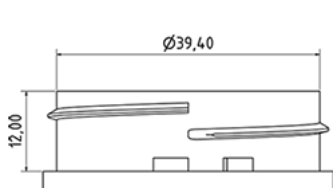

3000 ml Flasche Waschen Griff

Allgemeine Informationen

Bestellnummer : S80190000A31N0123100

Kapazität : 3000 ml

Gewicht : 100.000 gr

Farbe : C000 (Nat.)

Material : M90 (MAT. HDPE SABIC B.5421)

Media

Hals : G123 ()

Specification : N0

Ohne Sichtlinie, ohne Tastsigel

Standard Verpackung : A31

540 Stück pro Karton / 540 Stück pro Palette

- Stücke, geordnet auf dem "Deckelkarton"
- 1 "Deckelkarton"
- 5 Schichten
- 1 "Deckelkarton"
- 4 Schichten
- 1 Palette 100 X 120

X : 120 cm - Y 97 cm