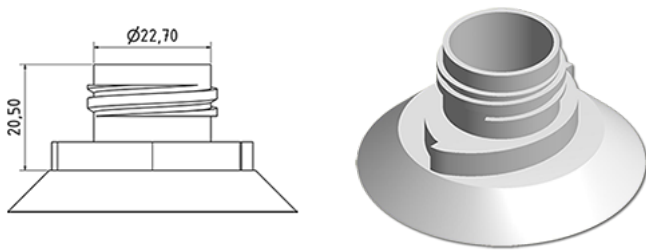

750 ml WC fles

Algemene informatie

Bestelnummer : S78597000A01S1116045
Capaciteit : 750 ml
Gewicht : 45.000 gr
Kleur : C000 (Nat.)
Materiaal : M97 (MAT.PEHD RPE306 RECY TOTAL PETROCHIMICAL)

Media

Neck : G116 (Dop WC eend)

Specificatie : S1

Alle spiralen gedrukt, met tastteken

Standaard verpakking : A01

110 stuks per doos / 1760 stuks per pallet
- stuks opgeruimd in de dozen
- 16 Dozen C13
- 1 palet 100 X 120
X : 49,6 cm - Y : 58 cm - Z : 51,5 cm