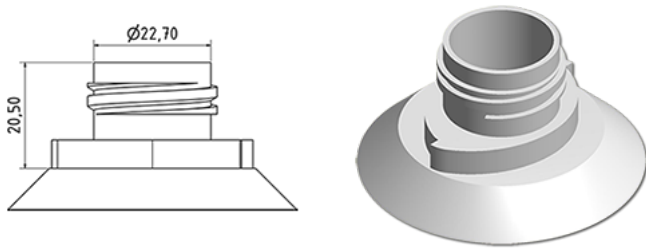

750 ml WC bottle

**General Information**

Ordering numbers : S78597000A01S1116045

Capacity : 750 ml

Weight : 45.000 gr

Color : C000 (Nat.)

Material : M97 (MAT.PEHD RPE306 RECY TOTAL PETROCHIMICAL)

**Media**

**Neck : G116 (WC cap)**

**Specification : S1**

All spirals crushed, with tactile sigle

**Standard packaging : A01**

110 pieces per carton / 1760 pieces per pallet

- Pieces arranged in the boxes
- 16 Boxes C13
- 1 pallet 100 X 120

X : 49,6 cm - Y : 58 cm - Z : 51,5 cm