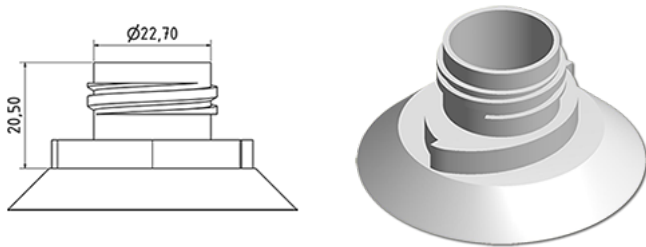

750 ml WC fles

Algemene informatie

Bestelnummer : S78597000A01S0116045

Capaciteit : 750 ml

Gewicht : 45.000 gr

Kleur : C000 (Nat.)

Materiaal : M97 (MAT.PEHD RPE306 RECY TOTAL PETROCHIMICAL)

Media

Neck : G116 (Dop WC eend)

Specificatie : S0

Alle spiralen gedrukt, zonder tasteken

Standaard verpakking : A01

110 stuks per doos / 1760 stuks per pallet

- stuks opgeruimd in de dozen
- 16 Dozen C13
- 1 palet 100 X 120

X : 49,6 cm - Y : 58 cm - Z : 51,5 cm