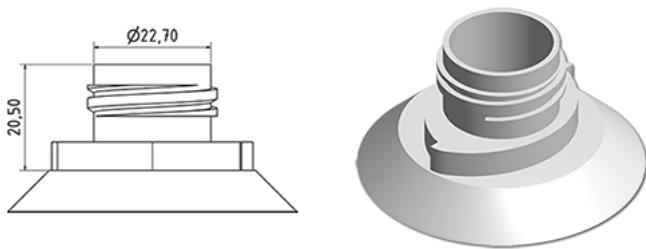

750 ml WC bottle

**General Information**

Ordering numbers : S78597000A01S0116045

Capacity : 750 ml

Weight : 45.000 gr

Color : C000 (Nat.)

Material : M97 (MAT.PEHD RPE306 RECY TOTAL PETROCHIMICAL)

**Media**

**Neck : G116 (WC cap)**

**Specification : S0**

All spirals crushed, without tactile sigle

**Standard packaging : A01**

110 pieces per carton / 1760 pieces per pallet

- Pieces arranged in the boxes
- 16 Boxes C13
- 1 pallet 100 X 120

X : 49,6 cm - Y : 58 cm - Z : 51,5 cm