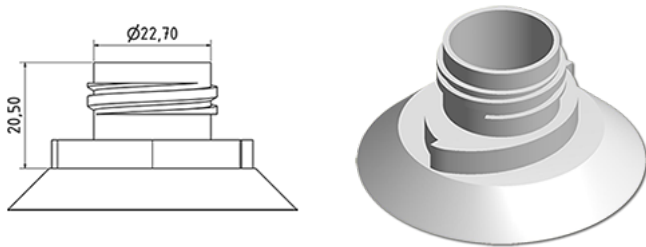

750 ml WC Flasche

Allgemeine Informationen

Bestellnummer : S78590069A21S1116045

Kapazität : 750 ml

Gewicht : 45.000 gr

Farbe : C069 (weib)

Material : M90 (MAT. HDPE SABIC B.5421)

Media

Hals : G116 (WC Verschluss)

Specification : S1

Alle Spiralen gedruckt, mit Tastsigel

Standard Verpackung : A21

1050 Stück pro Karton / 1050 Stück pro Palette

- Stücke, geordnet auf dem "Deckelkarton"
- 1 "Deckelkarton"
- 5 Schichten
- 1 Zwischenpalette 100 X 120
- 1 "Deckelkarton"
- 4 Schichten
- 1 Palette 100 X 120

X : 120 cm - Y 97 cm