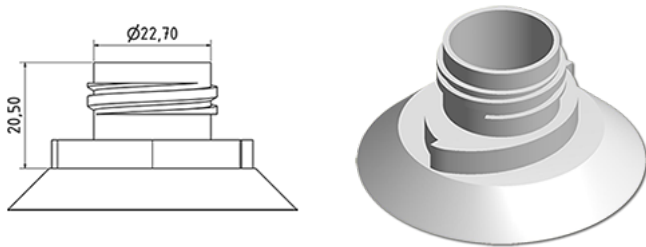

750 ml WC Flasche

Allgemeine Informationen

Bestellnummer : S78590069A21S0116045

Kapazität : 750 ml

Gewicht : 45.000 gr

Farbe : C069 (weib)

Material : M90 (MAT. HDPE SABIC B.5421)

Media

Hals : G116 (WC Verschluss)

Specification : S0

Alle Spiralen gedruckt, ohne Tastsigel

Standard Verpackung : A21

1050 Stück pro Karton / 1050 Stück pro Palette

- Stücke, geordnet auf dem "Deckelkarton"
- 1 "Deckelkarton"
- 5 Schichten
- 1 Zwischenpalette 100 X 120
- 1 "Deckelkarton"
- 4 Schichten
- 1 Palette 100 X 120

X : 120 cm - Y 97 cm