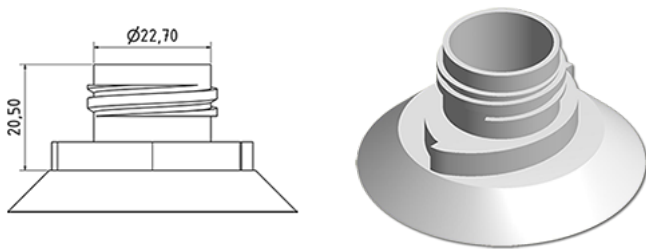

750 ml WC Flasche

Allgemeine Informationen

Bestellnummer : S78590069A20S3116045

Kapazität : 750 ml

Gewicht : 45.000 gr

Farbe : C069 (weib)

Material : M90 (MAT. HDPE SABIC B.5421)

Media

Hals : G116 (WC Verschluss)

Specification : S3

Alle Spiralen gedruckt -1, mit Tastsigel

Standard Verpackung : A20

840 Stück pro Karton / 840 Stück pro Palette

- Stücke, geordnet auf dem "Deckelkarton"
- 1 "Deckelkarton"
- 4 Schichten
- 1 Zwischenpalette 100 X 120
- 1 "Deckelkarton"
- 4 Schichten
- 1 Palette 100 X 120

X : 120 cm - Y 97 cm