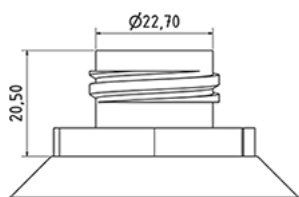

750 ml WC fles

Algemene informatie

Bestelnummer : S78590069A20S0116045

Capaciteit : 750 ml

Gewicht : 45.000 gr

Kleur : C069 (Wit)

Materiaal : M90 (MAT. HDPE SABIC B.5421)

Media

Neck : G116 (Dop WC eend)

Specificatie : S0

Alle spiralen gedrukt, zonder tastteken

Standaard verpakking : A20

840 stuks per doos / 840 stuks per pallet

- stuks opgeruimd op de "dekselkarton"
- 1 "Dekselkarton"
- 4 Lagen
- 1 tussenpalet 100 X 120
- 1 "Dekselkarton"
- 4 Lagen
- 1 palet 100 X 120

X : 120 cm - Y 97 cm