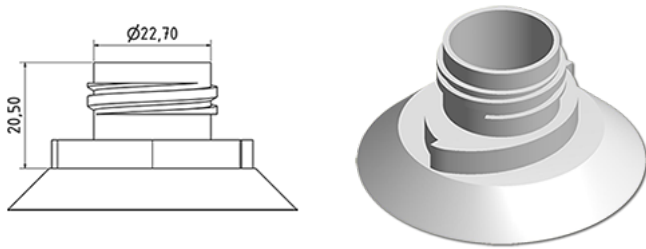

750 ml WC Flasche

**Allgemeine Informationen**

Bestellnummer : S78590069A20S0116045

Kapazität : 750 ml

Gewicht : 45.000 gr

Farbe : C069 (weib)

Material : M90 (MAT. HDPE SABIC B.5421)

**Media**

**Hals : G116 (WC Verschluss)**

**Specification : S0**

Alle Spiralen gedruckt, ohne Tastsigel

**Standard Verpackung : A20**

840 Stück pro Karton / 840 Stück pro Palette

- Stücke, geordnet auf dem "Deckelkarton"
- 1 "Deckelkarton"
- 4 Schichten
- 1 Zwischenpalette 100 X 120
- 1 "Deckelkarton"
- 4 Schichten
- 1 Palette 100 X 120

X : 120 cm - Y 97 cm