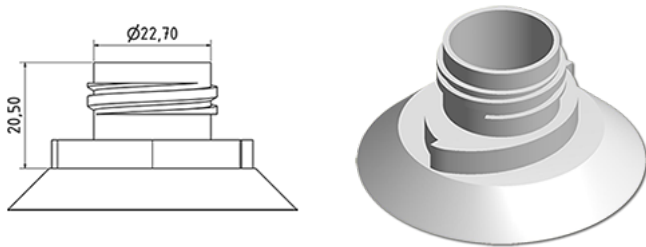

750 ml WC Flasche

Allgemeine Informationen

Bestellnummer : S78590069A06S0116045

Kapazität : 750 ml

Gewicht : 45.000 gr

Farbe : C069 (weib)

Material : M90 (MAT. HDPE SABIC B.5421)

Media

Hals : G116 (WC Verschluss)

Specification : S0

Alle Spiralen gedrukt, ohne Tastsigel

Standard Verpackung : A06

110 Stück pro Karton / 2200 Stück pro Palette

- Stücke geordnet in den Kisten
- 20 Kisten C13
- 1 Palette 100 X 120

X : 49,6 cm - Y : 58 cm - Z : 51,5 cm