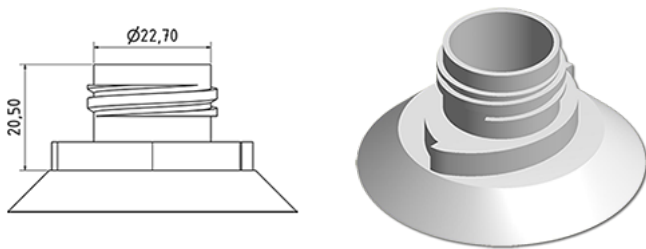

750 ml WC fles

Algemene informatie

Bestelnummer : S78590069A01S1116045
Capaciteit : 750 ml
Gewicht : 45.000 gr
Kleur : C069 (Wit)
Materiaal : M90 (MAT. HDPE SABIC B.5421)

Media

Neck : G116 (Dop WC eend)

Specificatie : S1

Alle spiralen gedrukt, met tastteken

Standaard verpakking : A01

110 stuks per doos / 1760 stuks per pallet
- stuks opgeruimd in de dozen
- 16 Dozen C13
- 1 palet 100 X 120
X : 49,6 cm - Y : 58 cm - Z : 51,5 cm