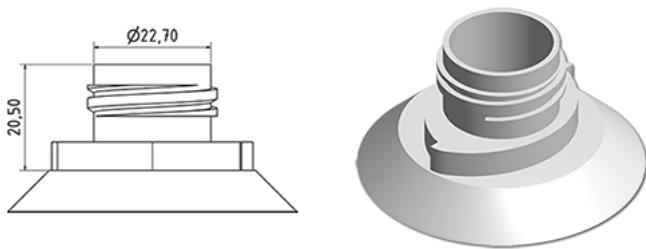

750 ml WC bottle

**General Information**

Ordering numbers : S78590069A01S1116045

Capacity : 750 ml

Weight : 45.000 gr

Color : C069 (White)

Material : M90 (MAT. HDPE SABIC B.5421)

**Media**

**Neck : G116 (WC cap)**

**Specification : S1**

All spirals crushed, with tactile sigle

**Standard packaging : A01**

110 pieces per carton / 1760 pieces per pallet

- Pieces arranged in the boxes
- 16 Boxes C13
- 1 pallet 100 X 120

X : 49,6 cm - Y : 58 cm - Z : 51,5 cm