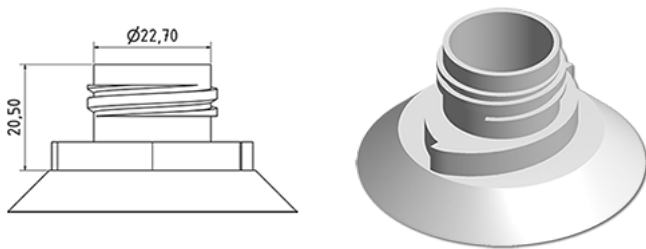

750 ml WC Flasche

Allgemeine Informationen

Bestellnummer : S78590069A01S1116045

Kapazität : 750 ml

Gewicht : 45.000 gr

Farbe : C069 (weib)

Material : M90 (MAT. HDPE SABIC B.5421)

Media

Hals : G116 (WC Verschluss)

Specification : S1

Alle Spiralen gedrukt, mit Tastsigel

Standard Verpackung : A01

110 Stück pro Karton / 1760 Stück pro Palette

- Stücke geordnet in den Kisten
- 16 Kisten C13
- 1 Palette 100 X 120

X : 49,6 cm - Y : 58 cm - Z : 51,5 cm