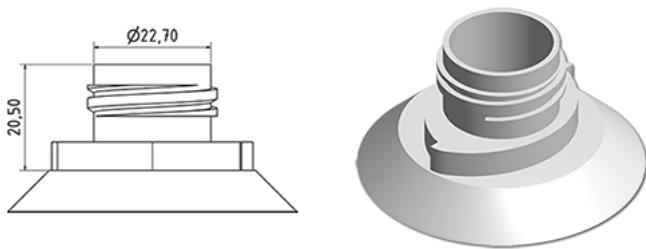

750 ml WC bottle

**General Information**

Ordering numbers : S78590069A01S0116045

Capacity : 750 ml

Weight : 45.000 gr

Color : C069 (White)

Material : M90 (MAT. HDPE SABIC B.5421)

**Media**

**Neck : G116 (WC cap)**

**Specification : S0**

All spirals crushed, without tactile sigle

**Standard packaging : A01**

110 pieces per carton / 1760 pieces per pallet

- Pieces arranged in the boxes
- 16 Boxes C13
- 1 pallet 100 X 120

X : 49,6 cm - Y : 58 cm - Z : 51,5 cm