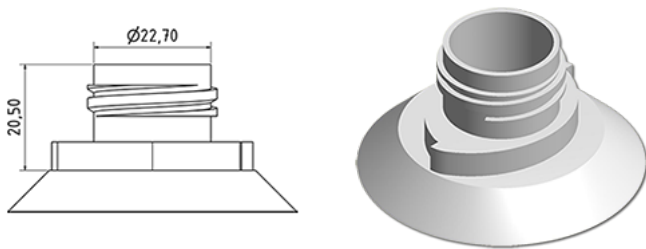

750 ml WC bottle

**General Information**

Ordering numbers : S78590026A01S1116045

Capacity : 750 ml

Weight : 45.000 gr

Color : C026 (blue 50/11659)

Material : M90 (MAT. HDPE SABIC B.5421)

**Media**

**Neck : G116 (WC cap)**

**Specification : S1**

All spirals crushed, with tactile sigle

**Standard packaging : A01**

110 pieces per carton / 1760 pieces per pallet

- Pieces arranged in the boxes
- 16 Boxes C13
- 1 pallet 100 X 120

X : 49,6 cm - Y : 58 cm - Z : 51,5 cm