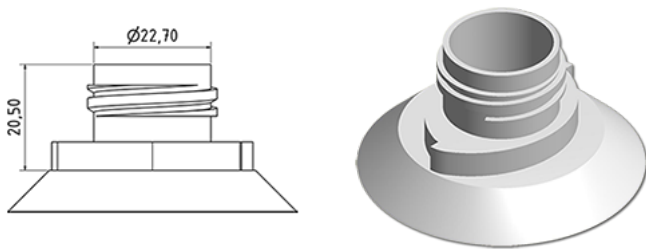

750 ml WC fles

Algemene informatie

Bestelnummer : S78590000A20S3116045
Capaciteit : 750 ml
Gewicht : 45.000 gr
Kleur : C000 (Nat.)
Materiaal : M90 (MAT. HDPE SABIC B.5421)

Media

Neck : G116 (Dop WC eend)

Specificatie : S3

Alle spiralen gedrukt -1, met tastteken

Standaard verpakking : A20

- 840 stuks per doos / 840 stuks per pallet
- stuks opgeruimd op de "dekselkarton"
 - 1 "Dekselkarton"
 - 4 Lagen
 - 1 tussenpalet 100 X 120
 - 1 "Dekselkarton"
 - 4 Lagen
 - 1 palet 100 X 120

X : 120 cm - Y 97 cm