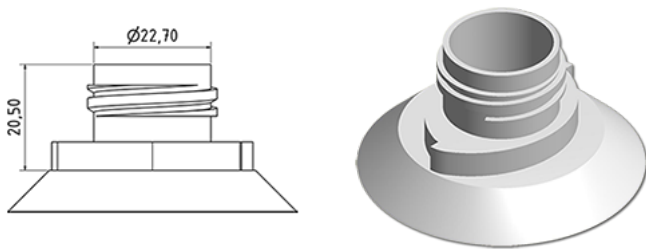

750 ml WC fles

Algemene informatie

Bestelnummer : S78590000A20S3116045
Capaciteit : 750 ml
Gewicht : 45.000 gr
Kleur : C000 (Nat.)
Materiaal : M90 (MAT. HDPE SABIC B.5421)

Media

Neck : G116 (Dop WC eend)

Specificatie : S3

Alle spiralen gedrukt -1, met tastteken

Standaard verpakking : A20

840 stuks per doos / 840 stuks per pallet
- stuks opgeruimd op de "dekselkarton"
- 1 "Dekselkarton"
- 4 Lagen
- 1 tussenpalet 100 X 120
- 1 "Dekselkarton"
- 4 Lagen
- 1 palet 100 X 120

X : 120 cm - Y 97 cm