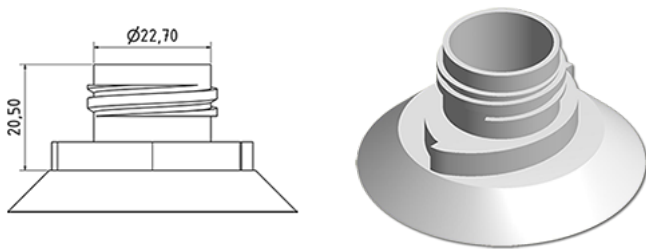

750 ml WC Flasche

**Allgemeine Informationen**

Bestellnummer : S78590000A20S3116045

Kapazität : 750 ml

Gewicht : 45.000 gr

Farbe : C000 (Nat.)

Material : M90 (MAT. HDPE SABIC B.5421)

**Media**

**Hals : G116 (WC Verschluss)**

**Specification : S3**

Alle Spiralen gedruckt -1, mit Tastsigel

**Standard Verpackung : A20**

840 Stück pro Karton / 840 Stück pro Palette

- Stücke, geordnet auf dem "Deckelkarton"
- 1 "Deckelkarton"
- 4 Schichten
- 1 Zwischenpalette 100 X 120
- 1 "Deckelkarton"
- 4 Schichten
- 1 Palette 100 X 120

X : 120 cm - Y 97 cm