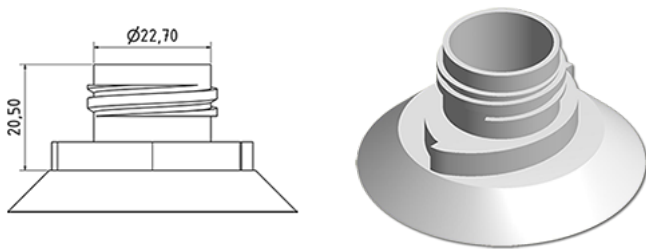

750 ml WC Flasche

Allgemeine Informationen

Bestellnummer : S78590000A20S3116045

Kapazität : 750 ml

Gewicht : 45.000 gr

Farbe : C000 (Nat.)

Material : M90 (MAT. HDPE SABIC B.5421)

Media

Hals : G116 (WC Verschluss)

Specification : S3

Alle Spiralen gedruckt -1, mit Tastsigel

Standard Verpackung : A20

840 Stück pro Karton / 840 Stück pro Palette

- Stücke, geordnet auf dem "Deckelkarton"
- 1 "Deckelkarton"
- 4 Schichten
- 1 Zwischenpalette 100 X 120
- 1 "Deckelkarton"
- 4 Schichten
- 1 Palette 100 X 120

X : 120 cm - Y 97 cm