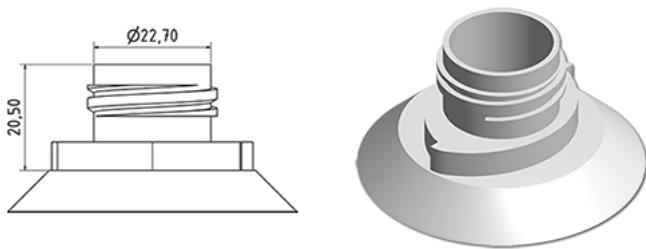

750 ml WC Flasche

Allgemeine Informationen

Bestellnummer : S78590000A20S0116045

Kapazität : 750 ml

Gewicht : 45.000 gr

Farbe : C000 (Nat.)

Material : M90 (MAT. HDPE SABIC B.5421)

Media

Hals : G116 (WC Verschluss)

Specification : S0

Alle Spiralen gedrukt, ohne Tastsigel

Standard Verpackung : A20

840 Stück pro Karton / 840 Stück pro Palette

- Stücke, geordnet auf dem "Deckelkarton"
- 1 "Deckelkarton"
- 4 Schichten
- 1 Zwischenpalette 100 X 120
- 1 "Deckelkarton"
- 4 Schichten
- 1 Palette 100 X 120

X : 120 cm - Y 97 cm