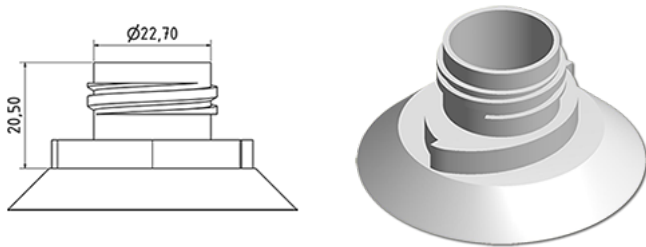

750 ml WC Flasche

**Allgemeine Informationen**

Bestellnummer : S78590000A20S0116045

Kapazität : 750 ml

Gewicht : 45.000 gr

Farbe : C000 (Nat.)

Material : M90 (MAT. HDPE SABIC B.5421)

**Media**

**Hals : G116 (WC Verschluss)**

**Specification : S0**

Alle Spiralen gedrukt, ohne Tastsigel

**Standard Verpackung : A20**

840 Stück pro Karton / 840 Stück pro Palette

- Stücke, geordnet auf dem "Deckelkarton"
- 1 "Deckelkarton"
- 4 Schichten
- 1 Zwischenpalette 100 X 120
- 1 "Deckelkarton"
- 4 Schichten
- 1 Palette 100 X 120

X : 120 cm - Y 97 cm