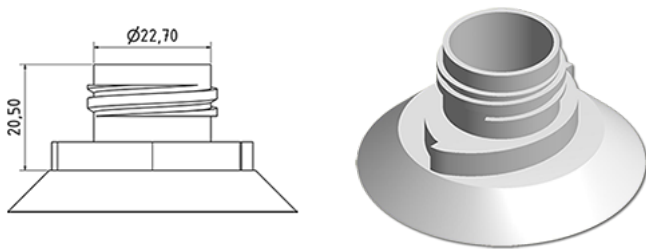

750 ml WC fles

**Algemene informatie**

**Bestelnummer : S78590000A01S1116045**  
Capaciteit : 750 ml  
Gewicht : 45.000 gr  
Kleur : C000 (Nat.)  
Materiaal : M90 (MAT. HDPE SABIC B.5421)

**Media**

**Neck : G116 (Dop WC eend)**

**Specificatie : S1**

Alle spiralen gedrukt, met tastteken

**Standaard verpakking : A01**

110 stuks per doos / 1760 stuks per pallet  
- stuks opgeruimd in de dozen  
- 16 Dozen C13  
- 1 palet 100 X 120  
X : 49,6 cm - Y : 58 cm - Z : 51,5 cm