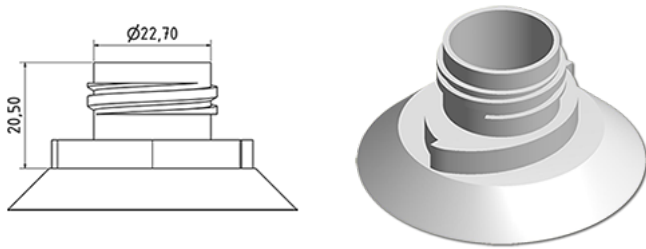

750 ml WC Flasche

**Allgemeine Informationen**

Bestellnummer : S78590000A01S1116045

Kapazität : 750 ml

Gewicht : 45.000 gr

Farbe : C000 (Nat.)

Material : M90 (MAT. HDPE SABIC B.5421)

**Media**

**Hals : G116 (WC Verschluss)**

**Specification : S1**

Alle Spiralen gedrukt, mit Tastsigel

**Standard Verpackung : A01**

110 Stück pro Karton / 1760 Stück pro Palette

- Stücke geordnet in den Kisten
- 16 Kisten C13
- 1 Palette 100 X 120

X : 49,6 cm - Y : 58 cm - Z : 51,5 cm