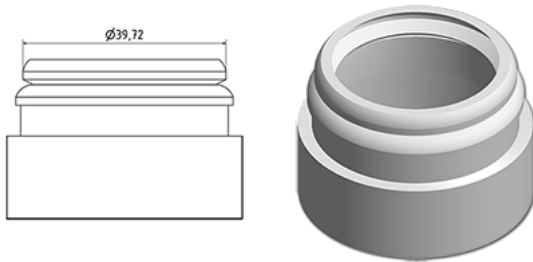

250 ml Flasche für Fruchtsaft weiss

Allgemeine Informationen

Bestellnummer : S72790069V02N0068016

Kapazität : 250 ml

Gewicht : 16.000 gr

Farbe : C069 (weib)

Material : M90 (MAT. HDPE SABIC B.5421)

Media

Hals : G068 (Jaycap Verschluss mit Siegelring)

Specification : N0

Ohne Sichtlinie, ohne Tastsigel

Standard Verpackung : V02

300 Stück pro Karton / 4800 Stück pro Palette

- Stück lose in Kartons mit Plastiktüte
- 16 Kisten C13
- 1 Palette 100 X 120

X : 49,6 cm - Y : 58 cm - Z : 51,5 cm