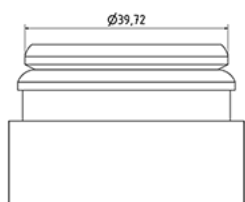

Flacon jus de fruit 250 ml naturel

Données générales

Référence pour commande : S72790000V02N0068016

Capacité : 250 ml

Poids : 16.000 gr

Couleur : C000 (Nat.)

Matière : M90 (Matiere PEHD SABIC B.5421)

Media

Goulot : G068 (Snap jaycap fruitier avec inviolable)

Spécification : N0

Sans ligne de niveau, sans sigle tactile

Emballage standard : V02

300 pc par carton / 4800 pc par palette

- Pièces en vrac dans les cartons avec sac plastique
- 16 cartons C13
- 1 palette 100 x 120

X : 49,6 cm - Y : 58 cm - Z : 51,5 cm