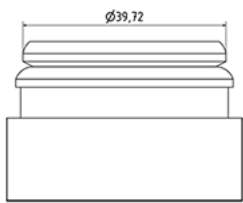

250 ml Flasche für Fruchtsaft naturf.

Allgemeine Informationen

Media

Bestellnummer : S72790000V02N0068016

Kapazität : 250 ml

Gewicht : 16.000 gr

Farbe : C000 (Nat.)

Material : M90 (MAT. HDPE SABIC B.5421)

Hals : G068 (Jaycap Verschluss mit Siegelring)

Specification : N0

Ohne Sichtlinie, ohne Tastsigel

Standard Verpackung : V02

300 Stück pro Karton / 4800 Stück pro Palette

- Stück lose in Kartons mit Plastiktüte
- 16 Kisten C13
- 1 Palette 100 X 120

X : 49,6 cm - Y : 58 cm - Z : 51,5 cm