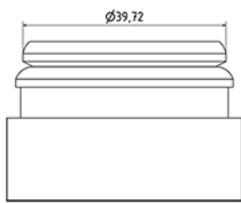

250 ml Flasche für Fruchtsaft naturf.

Allgemeine Informationen

Media

Bestellnummer : S72790000V02N0068016

Kapazität : 250 ml

Gewicht : 16.000 gr

Farbe : C000 (Nat.)

Material : M90 (MAT. HDPE SABIC B.5421)

Hals : G068 (Jaycap Verschluss mit Siegelring)

Specification : N0

Ohne Sichtlinie, ohne Tastsigel

Standard Verpackung : V02

300 Stück pro Karton / 4800 Stück pro Palette

- Stück lose in Kartons mit Plastiktüte
- 16 Kisten C13
- 1 Palette 100 X 120

X : 49,6 cm - Y : 58 cm - Z : 51,5 cm