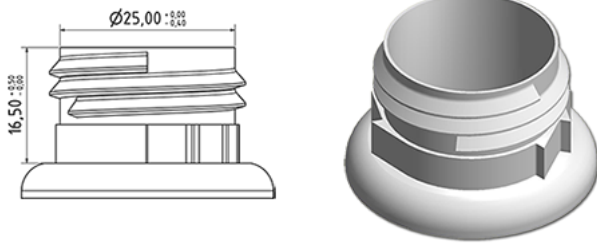

750 ml platte verstuiverfles blauw

Algemene informatie

Bestelnummer : S72590209V01N2143042
Capaciteit : 750 ml
Gewicht : 42.000 gr
Kleur : C209 (Blauw 195649SFL)
Materiaal : M90 (MAT. HDPE SABIC B.5421)

Media

Neck : G143 (Hoge ring 28/410 met antischroefsystem)

Specificatie : N2

Zonder peilijn, met tastteken

Standaard verpakking : V01

105 stuks per doos / 1680 stuks per pallet
- stuks opgeruimd in de dozen
- 16 Dozen C13
- 1 palet 100 X 120
X : 49,6 cm - Y : 58 cm - Z : 51,5 cm