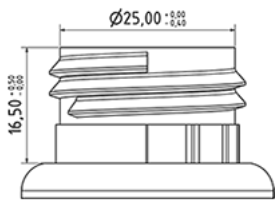

750 ml platte verstuiverfles blauw

Algemene informatie

Bestelnummer : S72590209V01N2143042
Capaciteit : 750 ml
Gewicht : 42.000 gr
Kleur : C209 (Blauw 195649SFL)
Materiaal : M90 (MAT. HDPE SABIC B.5421)

Media

Neck : G143 (Hoge ring 28/410 met antischroefsystem)

Specificatie : N2

Zonder peillijn, met tastteken

Standaard verpakking : V01

105 stuks per doos / 1680 stuks per pallet
- stuks opgeruimd in de dozen
- 16 Dozen C13
- 1 palet 100 X 120
X : 49,6 cm - Y : 58 cm - Z : 51,5 cm