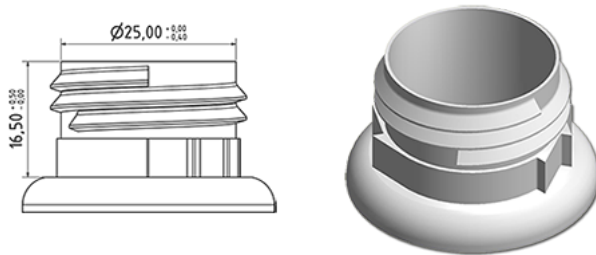

750 ml flache Spruhflasche blau

**Allgemeine Informationen**

Bestellnummer : S72590209V01N2143042

Kapazität : 750 ml

Gewicht : 42.000 gr

Farbe : C209 (Blau 195649SFL)

Material : M90 (MAT. HDPE SABIC B.5421)

**Media**

**Hals : G143 (Hohe Ring 28/410 mit Antischraubsystem)**

**Specification : N2**

Ohne Sichtlinie, mit Tastsigel

**Standard Verpackung : V01**

105 Stück pro Karton / 1680 Stück pro Palette

- Stücke geordnet in den Kisten
- 16 Kisten C13
- 1 Palette 100 X 120

X : 49,6 cm - Y : 58 cm - Z : 51,5 cm