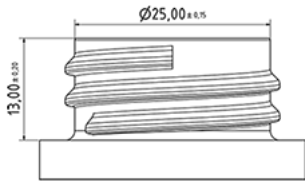

750 ml flache Spruhflasche weiss

Allgemeine Informationen

Bestellnummer : S72590069V01N2035042

Kapazität : 750 ml

Gewicht : 42.000 gr

Farbe : C069 (weib)

Material : M90 (MAT. HDPE SABIC B.5421)

Media

Hals : G035 (Tiefe Ring Hals 28/400 runde Schraubgewinde)

Specification : N2

Ohne Sichtlinie, mit Tastsigel

Standard Verpackung : V01

105 Stück pro Karton / 1680 Stück pro Palette

- Stücke geordnet in den Kisten
- 16 Kisten C13
- 1 Palette 100 X 120

X : 49,6 cm - Y : 58 cm - Z : 51,5 cm