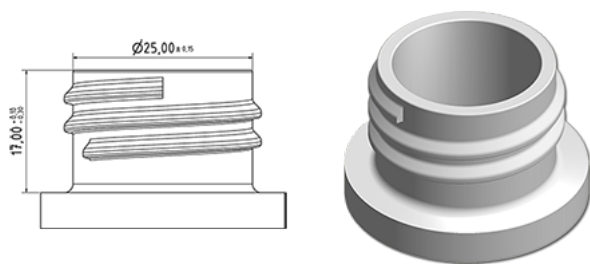

750 ml platte verstuiverfles natureel

Algemene informatie

Bestelnummer : S72590000V01N2102042
Capaciteit : 750 ml
Gewicht : 42.000 gr
Kleur : C000 (Nat.)
Materiaal : M90 (MAT. HDPE SABIC B.5421)

Media

Neck : G102 (Hoge ring hals 28/410)

Specificatie : N2

Zonder peilijn, met tastteken

Standaard verpakking : V01

105 stuks per doos / 1680 stuks per pallet
- stuks opgeruimd in de dozen
- 16 Dozen C13
- 1 palet 100 X 120
X : 49,6 cm - Y : 58 cm - Z : 51,5 cm