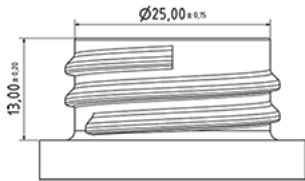

750 ml flache Spruhflasche naturf.

Allgemeine Informationen

Bestellnummer : S72590000V01N2035042

Kapazität : 750 ml

Gewicht : 42.000 gr

Farbe : C000 (Nat.)

Material : M90 (MAT. HDPE SABIC B.5421)

Media

Hals : G035 (Tiefe Ring Hals 28/400 runde Schraubgewinde)

Specification : N2

Ohne Sichtlinie, mit Tastsigel

Standard Verpackung : V01

105 Stück pro Karton / 1680 Stück pro Palette

- Stücke geordnet in den Kisten
- 16 Kisten C13
- 1 Palette 100 X 120

X : 49,6 cm - Y : 58 cm - Z : 51,5 cm