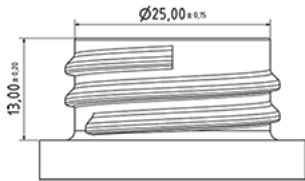

500 ml platte verstuiverfles natureel

Algemene informatie

Bestelnummer : S72190000A01N2035035

Capaciteit : 500 ml

Gewicht : 35.000 gr

Kleur : C000 (Nat.)

Materiaal : M90 (MAT. HDPE SABIC B.5421)

Media

Neck : G035 (lage ring hals 28/400 ronde schroefdraad)

Specificatie : N2

Zonder peilijn, met tastteken

Standaard verpakking : A01

168 stuks per doos / 2688 stuks per pallet

- stuks opgeruimd in de dozen
- 16 Dozen C13
- 1 palet 100 X 120

X : 49,6 cm - Y : 58 cm - Z : 51,5 cm