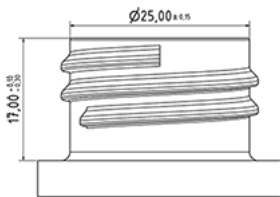

750 ml ergonomische BALY fles grijs

**Algemene informatie**

**Bestelnummer : S71690262V01N1103050**

Capaciteit : 750 ml

Gewicht : 50.000 gr

Kleur : C262 (Zilverkleurig 12524OP-M81979SFL)

Materiaal : M90 (MAT. HDPE SABIC B.5421)

Afmeting : 120 x 75 x 226 mm (L x P x H)

**Media**

**Neck : G103 (Hoge ring hals 28/410)**

**Specificatie : N1**

Met peillijn, zonder tasteken

**Standaard verpakking : V01**

90 stuks per doos / 1440 stuks per pallet

- stuks opgeruimd in de dozen
- 16 Dozen C13
- 1 palet 100 X 120

X : 49,6 cm - Y : 58 cm - Z : 51,5 cm