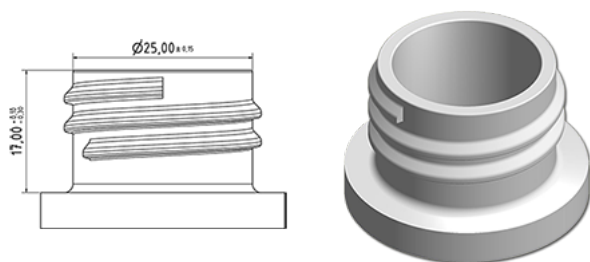

750 ml ergonomische BALY fles wit

Algemene informatie

Bestelnummer : S71690069V01N1103050
Capaciteit : 750 ml
Gewicht : 50.000 gr
Kleur : C069 (Wit)
Materiaal : M90 (MAT. HDPE SABIC B.5421)
Afmeting : 120 x 75 x 226 mm (L x P x H)

Media

Neck : G103 (Hoge ring hals 28/410)

Specificatie : N1

Met peillijn, zonder tasteken

Standaard verpakking : V01

90 stuks per doos / 1440 stuks per pallet
- stuks opgeruimd in de dozen
- 16 Dozen C13
- 1 palet 100 X 120

X : 49,6 cm - Y : 58 cm - Z : 51,5 cm