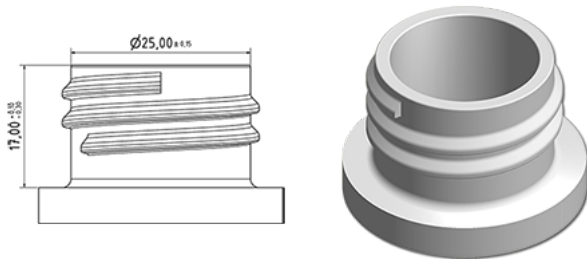

750 ml ergonomische BALY Flasche weiss

Allgemeine Informationen

Bestellnummer : S71690069V01N1103050
Kapazität : 750 ml
Gewicht : 50.000 gr
Farbe : C069 (weib)
Material : M90 (MAT. HDPE SABIC B.5421)
Abmessungen : 120 x 75 x 226 mm (L x P x H)

Media

Hals : G103 (Hohe Ring Hals 28/410)

Specification : N1

Mit Sichtlinie, ohne Tastsigel

Standard Verpackung : V01

90 Stück pro Karton / 1440 Stück pro Palette
- Stücke geordnet in den Kisten
- 16 Kisten C13
- 1 Palette 100 X 120
X : 49,6 cm - Y : 58 cm - Z : 51,5 cm