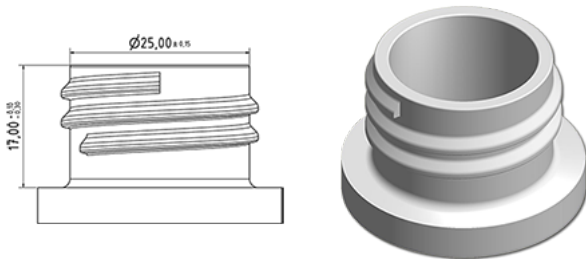

750 ml ergonomische BALY fles wit

Algemene informatie

Bestelnummer : S71690069V01N0103050
Capaciteit : 750 ml
Gewicht : 50.000 gr
Kleur : C069 (Wit)
Materiaal : M90 (MAT. HDPE SABIC B.5421)
Afmeting : 120 x 75 x 226 mm (L x P x H)

Media

Neck : G103 (Hoge ring hals 28/410)

Specificatie : N0

Zonder peillijn, zonder tasteken

Standaard verpakking : V01

- 90 stuks per doos / 1440 stuks per pallet
- stuks opgeruimd in de dozen
 - 16 Dozen C13
 - 1 palet 100 X 120

X : 49,6 cm - Y : 58 cm - Z : 51,5 cm