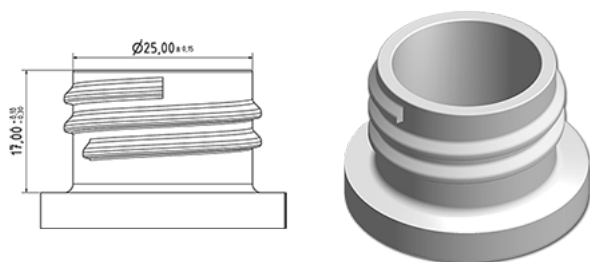

750 ml ergonomische BALY fles wit

**Algemene informatie**

**Bestelnummer :** S71690069V01N0103050  
Capaciteit : 750 ml  
Gewicht : 50.000 gr  
Kleur : C069 (Wit)  
Materiaal : M90 (MAT. HDPE SABIC B.5421)  
Afmeting : 120 x 75 x 226 mm (L x P x H)

**Media**

**Neck : G103 (Hoge ring hals 28/410)**

**Specificatie : N0**

Zonder peillijn, zonder tastteken

**Standaard verpakking : V01**

- 90 stuks per doos / 1440 stuks per pallet
- stuks opgeruimd in de dozen
  - 16 Dozen C13
  - 1 palet 100 X 120

X : 49,6 cm - Y : 58 cm - Z : 51,5 cm