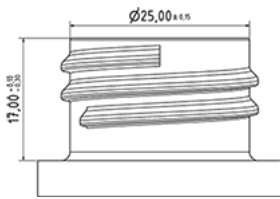

750 ml ergonomical BALY bottle white

**General Information**

**Ordering numbers : S71690069V01N0103050**

Capacity : 750 ml

Weight : 50.000 gr

Color : C069 (White)

Material : M90 (MAT. HDPE SABIC B.5421)

Dimensions : 120 x 75 x 226 mm (L x P x H)

**Media**

**Neck : G103 (High bottle neck 28/410)**

**Specification : N0**

Without level line, without tactile sigle

**Standard packaging : V01**

90 pieces per carton / 1440 pieces per pallet

- Pieces arranged in the boxes
- 16 Boxes C13
- 1 pallet 100 X 120

X : 49,6 cm - Y : 58 cm - Z : 51,5 cm