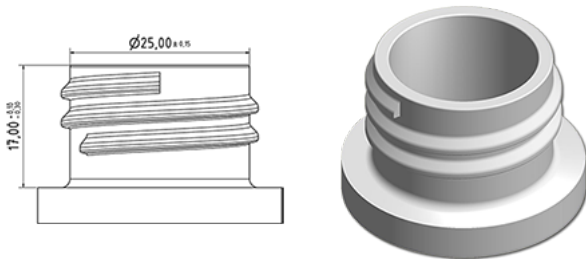

750 ml ergonomische BALY fles wit

**Algemene informatie**

**Bestelnummer : S71690069A22N0103050**  
Capaciteit : 750 ml  
Gewicht : 50.000 gr  
Kleur : C069 (Wit)  
Materiaal : M90 (MAT. HDPE SABIC B.5421)  
Afmeting : 120 x 75 x 226 mm (L x P x H)

**Media**

**Neck : G103 (Hoge ring hals 28/410)**

**Specificatie : N0**

Zonder peillijn, zonder tasteken

**Standaard verpakking : A22**

- 600 stuks per doos / 600 stuks per pallet
- stuks opgeruimd op de "dekselkarton"
  - 1 "Dekselkarton"
  - 5 Lagen
  - 1 tussenpalet 100 X 120
  - 1 "Dekselkarton"
  - 5 Lagen
  - 1 palet 100 X 120

X : 120 cm - Y 97 cm