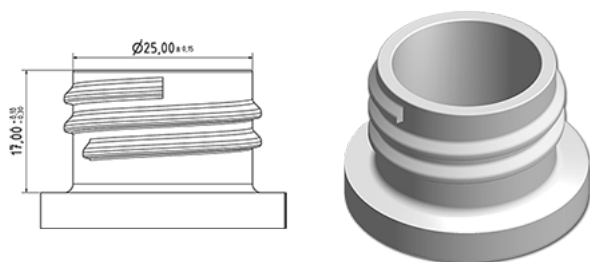

750 ml ergonomische BALY fles wit

**Algemene informatie**

**Bestelnummer : S71690069A22N0103050**  
Capaciteit : 750 ml  
Gewicht : 50.000 gr  
Kleur : C069 (Wit)  
Materiaal : M90 (MAT. HDPE SABIC B.5421)  
Afmeting : 120 x 75 x 226 mm (L x P x H)

**Media**

**Neck : G103 (Hoge ring hals 28/410)**

**Specificatie : N0**

Zonder peillijn, zonder tasteken

**Standaard verpakking : A22**

- 600 stuks per doos / 600 stuks per pallet
- stuks opgeruimd op de "dekselkarton"
  - 1 "Dekselkarton"
  - 5 Lagen
  - 1 tussenpalet 100 X 120
  - 1 "Dekselkarton"
  - 5 Lagen
  - 1 palet 100 X 120

X : 120 cm - Y 97 cm