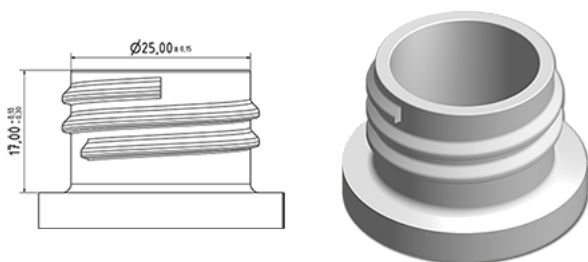

Flacon vaporisateur ergonomique BALY 750 ml blanc

Données générales

Référence pour commande : S71690069A22N0103050

Capacité : 750 ml

Poids : 50.000 gr

Couleur : C069 (Blanc)

Matière : M90 (Matiere PEHD SABIC B.5421)

Dimensions : 120 x 75 x 226 mm (L x P x H)

Media

Goulot : G103 (Bague haute goulot 28/410)

Spécification : N0

Sans ligne de niveau, sans sigle tactile

Emballage standard : A22

600 pc par carton / 600 pc par palette

- Pieces rangees dans les fonds cloches
- 1 fond cloche en couvercle
- 5 lits de fond cloche
- 1 palette intercalaire 100 x 120
- 1 fond cloche en couvercle
- 5 lits de fond cloche
- 1 palette 100 x 120

X : 120 cm - Y 97 cm