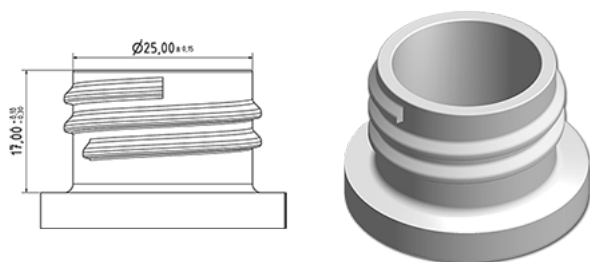

750 ml ergonomische BALY Flasche weiss

Allgemeine Informationen

Bestellnummer : S71690069A22N0103050
Kapazität : 750 ml
Gewicht : 50.000 gr
Farbe : C069 (weib)
Material : M90 (MAT. HDPE SABIC B.5421)
Abmessungen : 120 x 75 x 226 mm (L x P x H)

Media

Hals : G103 (Hohe Ring Hals 28/410)

Specification : N0

Ohne Sichtlinie, ohne Tastsigel

Standard Verpackung : A22

- 600 Stück pro Karton / 600 Stück pro Palette
- Stücke, geordnet auf dem "Deckelkarton"
 - 1 "Deckelkarton"
 - 5 Schichten
 - 1 Zwischenpalette 100 X 120
 - 1 "Deckelkarton"
 - 5 Schichten
 - 1 Palette 100 X 120

X : 120 cm - Y 97 cm