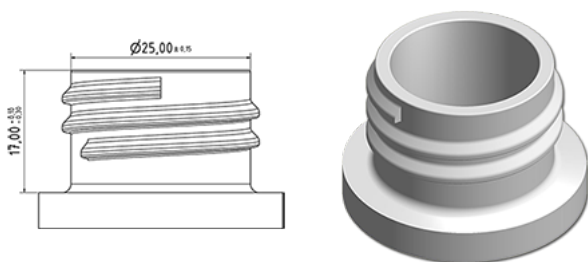

750 ml ergonomische BALY fles wit

Algemene informatie

Bestelnummer : S71690069A01N0103050
Capaciteit : 750 ml
Gewicht : 50.000 gr
Kleur : C069 (Wit)
Materiaal : M90 (MAT. HDPE SABIC B.5421)
Afmeting : 120 x 75 x 226 mm (L x P x H)

Media

Neck : G103 (Hoge ring hals 28/410)

Specificatie : N0

Zonder peillijn, zonder tastteken

Standaard verpakking : A01

- 106 stuks per doos / 1696 stuks per pallet
- stuks opgeruimd in de dozen
 - 16 Dozen C13
 - 1 palet 100 X 120

X : 49,6 cm - Y : 58 cm - Z : 51,5 cm