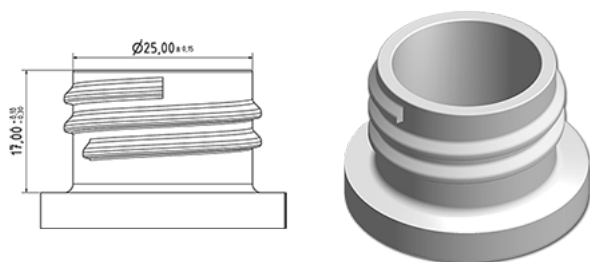

750 ml ergonomische BALY fles natureel

**Algemene informatie**

**Bestelnummer :** S71690000V04N0103050  
Capaciteit : 750 ml  
Gewicht : 48.000 gr  
Kleur : C000 (Nat.)  
Materiaal : M90 (MAT. HDPE SABIC B.5421)  
Afmeting : 120 x 75 x 226 mm (L x P x H)

**Media**

**Neck : G103 (Hoge ring hals 28/410)**

**Specificatie : N0**

Zonder peillijn, zonder tasteken

**Standaard verpakking : V04**

90 stuks per doos / 1800 stuks per pallet

- stuks los in de dozen
- 20 Dozen C13
- 1 palet 100 X 120

X : 49,6 cm - Y : 58 cm - Z : 51,5 cm