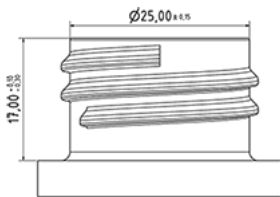

750 ml ergonomische BALY fles natureel

Algemene informatie

Bestelnummer : S71690000V04N0103050
Capaciteit : 750 ml
Gewicht : 48.000 gr
Kleur : C000 (Nat.)
Materiaal : M90 (MAT. HDPE SABIC B.5421)
Afmeting : 120 x 75 x 226 mm (L x P x H)

Media

Neck : G103 (Hoge ring hals 28/410)

Specificatie : N0

Zonder peillijn, zonder tasteken

Standaard verpakking : V04

- 90 stuks per doos / 1800 stuks per pallet
- stuks los in de dozen
 - 20 Dozen C13
 - 1 palet 100 X 120

X : 49,6 cm - Y : 58 cm - Z : 51,5 cm