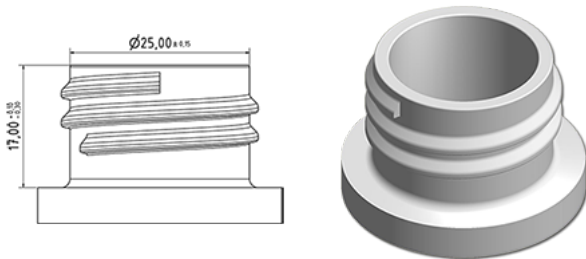

750 ml ergonomische BALY fles natureel

Algemene informatie

Bestelnummer : S71690000V01N0103050
Capaciteit : 750 ml
Gewicht : 50.000 gr
Kleur : C000 (Nat.)
Materiaal : M90 (MAT. HDPE SABIC B.5421)
Afmeting : 120 x 75 x 226 mm (L x P x H)

Media

Neck : G103 (Hoge ring hals 28/410)

Specificatie : N0

Zonder peillijn, zonder tastteken

Standaard verpakking : V01

- 90 stuks per doos / 1440 stuks per pallet
- stuks opgeruimd in de dozen
 - 16 Dozen C13
 - 1 palet 100 X 120

X : 49,6 cm - Y : 58 cm - Z : 51,5 cm