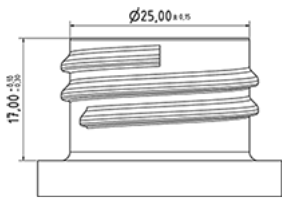

750 ml ergonomical BALY bottle natural

**General Information**

**Ordering numbers : S71690000V01N0103050**

Capacity : 750 ml

Weight : 50.000 gr

Color : C000 (Nat.)

Material : M90 (MAT. HDPE SABIC B.5421)

Dimensions : 120 x 75 x 226 mm (L x P x H)

**Media**

**Neck : G103 (High bottle neck 28/410)**

**Specification : N0**

Without level line, without tactile sigle

**Standard packaging : V01**

90 pieces per carton / 1440 pieces per pallet

- Pieces arranged in the boxes
- 16 Boxes C13
- 1 pallet 100 X 120

X : 49,6 cm - Y : 58 cm - Z : 51,5 cm