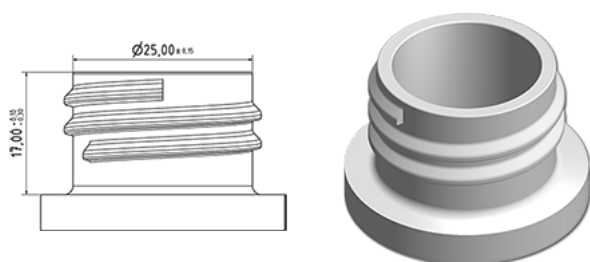

750 ml ergonomische BALY Flasche naturf.

**Allgemeine Informationen**

**Bestellnummer : S71690000V01N0103050**  
Kapazität : 750 ml  
Gewicht : 50.000 gr  
Farbe : C000 (Nat.)  
Material : M90 (MAT. HDPE SABIC B.5421)  
Abmessungen : 120 x 75 x 226 mm (L x P x H)

**Media**

**Hals : G103 (Hohe Ring Hals 28/410)**

**Specification : N0**

Ohne Sichtlinie, ohne Tastsigel

**Standard Verpackung : V01**

90 Stück pro Karton / 1440 Stück pro Palette  
- Stücke geordnet in den Kisten  
- 16 Kisten C13  
- 1 Palette 100 X 120  
X : 49,6 cm - Y : 58 cm - Z : 51,5 cm