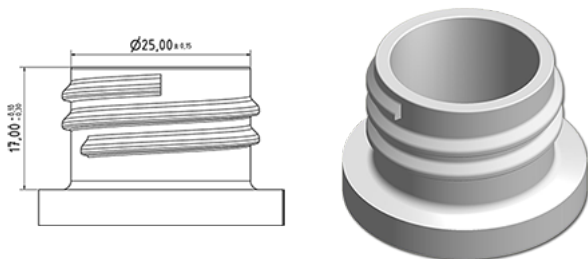

750 ml ergonomische BALY fles natureel

Algemene informatie

Bestelnummer : S71690000A22N0103050

Capaciteit : 750 ml

Gewicht : 50.000 gr

Kleur : C000 (Nat.)

Materiaal : M90 (MAT. HDPE SABIC B.5421)

Afmeting : 120 x 75 x 226 mm (L x P x H)

Media

Neck : G103 (Hoge ring hals 28/410)

Specificatie : N0

Zonder peillijn, zonder tasteken

Standaard verpakking : A22

600 stuks per doos / 600 stuks per pallet

- stuks opgeruimd op de "dekselkarton"
- 1 "Dekselkarton"
- 5 Lagen
- 1 tussenpalet 100 X 120
- 1 "Dekselkarton"
- 5 Lagen
- 1 palet 100 X 120

X : 120 cm - Y 97 cm