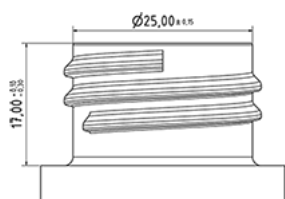

Flacon vaporisateur ergonomique BALY 750 ml naturel

Données générales

Référence pour commande : S71690000A22N0103050

Capacité : 750 ml

Poids : 50.000 gr

Couleur : C000 (Nat.)

Matière : M90 (Matiere PEHD SABIC B.5421)

Dimensions : 120 x 75 x 226 mm (L x P x H)

Media

Goulot : G103 (Bague haute goulot 28/410)

Spécification : N0

Sans ligne de niveau, sans sigle tactile

Emballage standard : A22

600 pc par carton / 600 pc par palette

- Pieces rangees dans les fonds cloches
- 1 fond cloche en couvercle
- 5 lits de fond cloche
- 1 palette intercalaire 100 x 120
- 1 fond cloche en couvercle
- 5 lits de fond cloche
- 1 palette 100 x 120

X : 120 cm - Y 97 cm