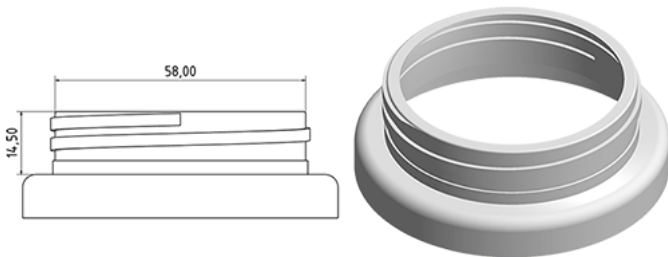

**Algemene informatie**

**Bestelnummer : S70690069A36N2017058**  
Capaciteit : 1380 ml  
Gewicht : 58.000 gr  
Kleur : C069 (Wit)  
Materiaal : M90 (MAT. HDPE SABIC B.5421)

**Media**

**Neck : G017 (Schroefdeksel c55)**

**Specificatie : N2**

Zonder peillijn, met tastteken

**Standaard verpakking : A36**

- 726 stuks per doos / 726 stuks per pallet
- stuks opgeruimd op de "dekselkarton"
  - 1 "Dekselkarton"
  - 5 Lagen
  - 1 tussenpalet 100 X 120
  - 1 "Dekselkarton"
  - 6 Lagen
  - 1 palet 100 X 120

X : 120 cm - Y 97 cm