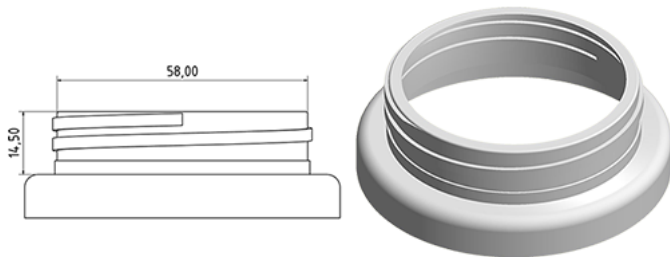

**Algemene informatie**

**Bestelnummer : S70690069A36N2017058**  
Capaciteit : 1380 ml  
Gewicht : 58.000 gr  
Kleur : C069 (Wit)  
Materiaal : M90 (MAT. HDPE SABIC B.5421)

**Media**

**Neck : G017 (Schroefdeksel c55)**

**Specificatie : N2**

Zonder peillijn, met tastteken

**Standaard verpakking : A36**

- 726 stuks per doos / 726 stuks per pallet
- stuks opgeruimd op de "dekselkarton"
  - 1 "Dekselkarton"
  - 5 Lagen
  - 1 tussenpalet 100 X 120
  - 1 "Dekselkarton"
  - 6 Lagen
  - 1 palet 100 X 120

X : 120 cm - Y 97 cm