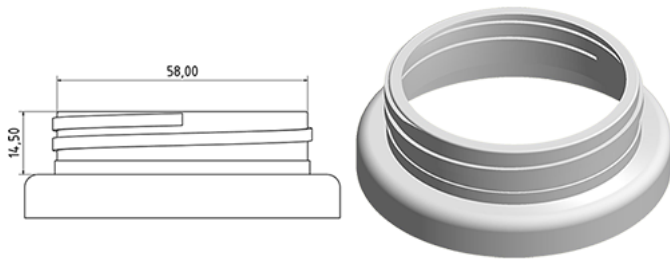

**Algemene informatie**

**Bestelnummer : S70690069A36N2017058**  
Capaciteit : 1380 ml  
Gewicht : 58.000 gr  
Kleur : C069 (Wit)  
Materiaal : M90 (MAT. HDPE SABIC B.5421)

**Media**

**Neck : G017 (Schroefdeksel c55)**

**Specificatie : N2**

Zonder peillijn, met tastteken

**Standaard verpakking : A36**

726 stuks per doos / 726 stuks per pallet  
- stuks opgeruimd op de "dekselkarton"  
- 1 "Dekselkarton"  
- 5 Lagen  
- 1 tussenpalet 100 X 120  
- 1 "Dekselkarton"  
- 6 Lagen  
- 1 palet 100 X 120

X : 120 cm - Y 97 cm