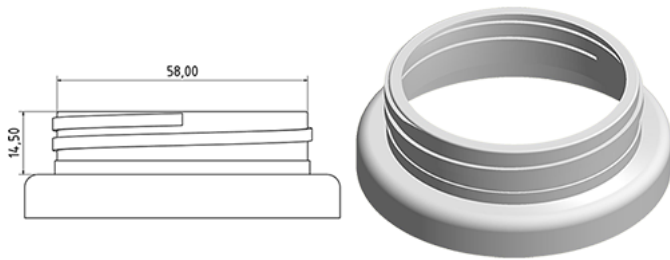

Pot 1380 ml blanc

**Données générales**

Référence pour commande : S70690069A36N2017058

Capacité : 1380 ml

Poids : 58.000 gr

Couleur : C069 (Blanc)

Matière : M90 (Matiere PEHD SABIC B.5421)

**Media**

**Goulot : G017 (Couvercle a visser c55)**

**Spécification : N2**

Sans ligne de niveau, avec sigle tactile

**Emballage standard : A36**

- 726 pc par carton / 726 pc par palette
- Pieces rangees dans les fonds cloches
  - 1 fond cloche en couvercle
  - 5 lits de fond cloche
  - 1 palette intercalaire 100 x 120
  - 1 fond cloche en couvercle
  - 6 lits de fond cloche
  - 1 palette 100 x 120

X : 120 cm - Y 97 cm