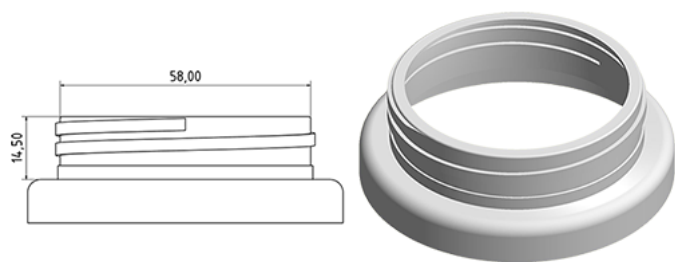

Pot 1380 ml blanc

**Données générales**

Référence pour commande : S70690069A36N2017058

Capacité : 1380 ml

Poids : 58.000 gr

Couleur : C069 (Blanc)

Matière : M90 (Matiere PEHD SABIC B.5421)

**Media**

**Goulot : G017 (Couvercle a visser c55)**

**Spécification : N2**

Sans ligne de niveau, avec sigle tactile

**Emballage standard : A36**

726 pc par carton / 726 pc par palette

- Pieces rangees dans les fonds cloches
- 1 fond cloche en couvercle
- 5 lits de fond cloche
- 1 palette intercalaire 100 x 120
- 1 fond cloche en couvercle
- 6 lits de fond cloche
- 1 palette 100 x 120

X : 120 cm - Y 97 cm